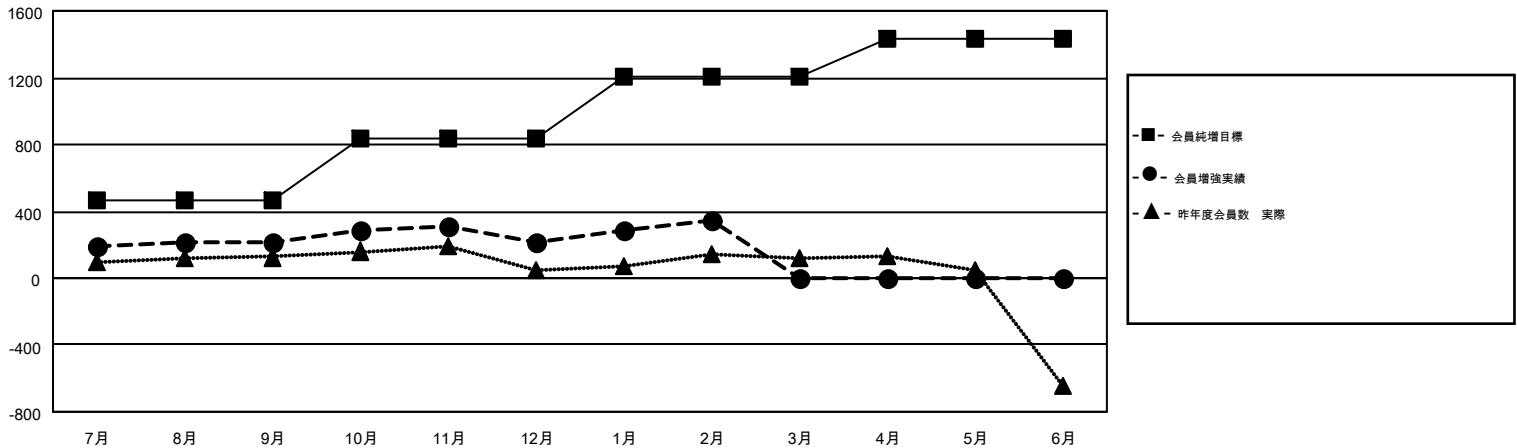

# GMT MONTHLY MEMBERSHIP PROGRESS REPORT

Results as of: 2/28/2018

Multiple District 335

LOCATION: JAPAN

GMT: MASAYOSHI MARUYAMA, YASUHISA NAKAMURA

GMT会則地域 5

クラブ				名			
結果: 2017-2018				結果: 2017-2018			
四半期	新クラブ目標	新クラブ	解散クラブ	四半期	会員純増目標	会員増強実績	退会者(転籍を含む)実際
7月/8月/9月	1	0	0	7月/8月/9月	465	442	199
10月/11月/12月	1	0	0	10月/11月/12月	375	260	263
1月/2月/3月	3	0	0	1月/2月/3月	370	257	118
4月/5月/6月	1	0	0	4月/5月/6月	220	0	0

新クラブ目標及び実績累計

会員目標及び実績累計

解散クラブ: 0	295 CLUBS OF 415 一名以上の新会員を登録	男女別
退会者		男性 11,319 (77.02%)
物故会員 100		女性 3,377 (22.98%)
クラブ解散 0	<a href="#">会員累計データを見るには、ここをクリック</a>	世帯主/家族会員合計 4,579
その他 480		国際会費半額の家族会員 2,456
合計 580		