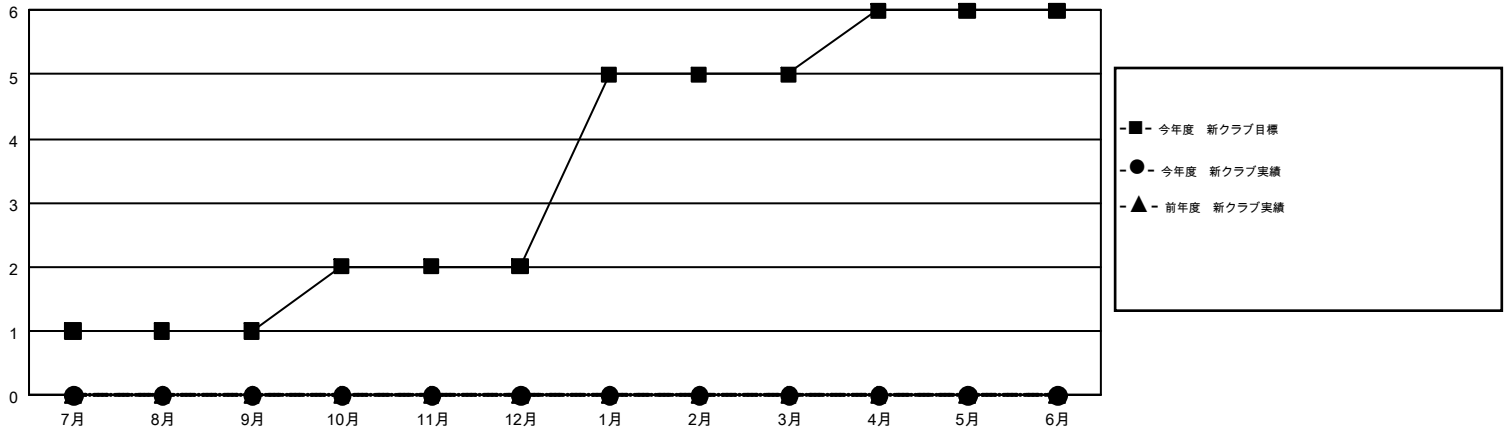

# GMT MONTHLY MEMBERSHIP PROGRESS REPORT

Results as of: 2/28/2018

Multiple District 335

LOCATION: JAPAN

GMT: MASAYOSHI MARUYAMA, YASUHISA NAKAMURA

GMT会則地域 5

クラブ				名			
結果: 2017-2018				結果: 2017-2018			
四半期	新クラブ目標	新クラブ	解散クラブ	四半期	会員純増目標	会員増強実績	退会者(転籍を含む)実際
7月/8月/9月	1	0	0	7月/8月/9月	465	442	199
10月/11月/12月	1	0	0	10月/11月/12月	375	260	263
1月/2月/3月	3	0	0	1月/2月/3月	370	257	118
4月/5月/6月	1	0	0	4月/5月/6月	220	0	0

新クラブ目標及び実績累計

会員目標及び実績累計

解散クラブ: 0	295 CLUBS OF 415 一名以上の新会員を登録	男女別
退会者		男性 11,319 (77.02%)
物故会員 100		女性 3,377 (22.98%)
クラブ解散 0	<a href="#">会員累計データを見るには、ここをクリック</a>	世帯主/家族会員合計 4,579
その他 480		国際会費半額の家族会員 2,456
合計 580		